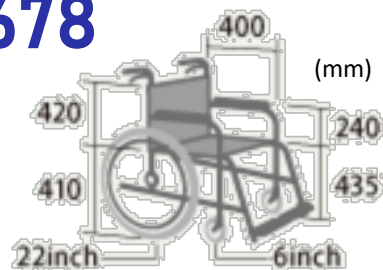

BAL-R series

Wheel Chair
MiKi

スタンダード車いす

シートカラー
ブルー (A-2)
ナイロン

BAL-R1 (自走式)

TAIS : 00122-000678

重量 : 12.3kg

BAL-R2 (介助式)

TAIS : 00122-000679

重量 : 10.8kg