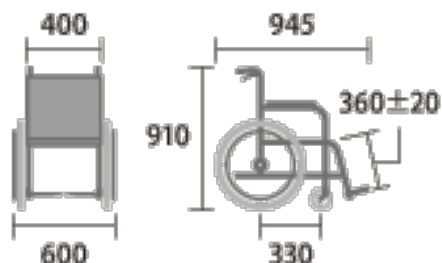

BAL-R series

Wheel Chair
MiKi

スタンダード車いす

シートカラー
ブルー (A-2)
ナイロン

BAL-R1 (自走式)

TAIS : 00122-000678

重量 : 12.3kg

BAL-R2 (介助式)

TAIS : 00122-000679

重量 : 10.8kg