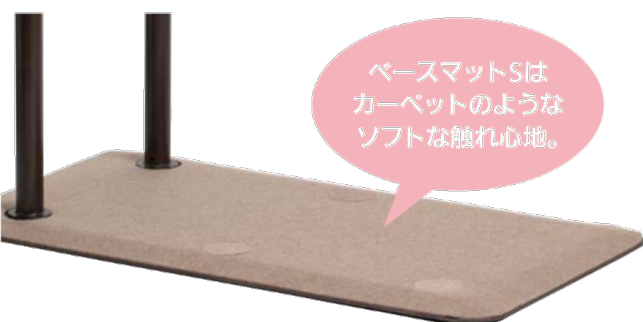

※スリム型は単体で使用できません。

たよレールSOTOE両手すり
 品番：BZK-02（標準型）
 TAIS/O1265-000251
 ベース：幅450×長さ800mm
 手すり：幅338mm
 高さ：750・800・850
 900mm（4段階）
 質量：20.6kg

たよレールSOTOE両手すり
 品番：BZK-04（スリム型）
 TAIS/O1265-000261
 ベース：幅290×長さ800mm
 手すり：幅178mm
 高さ：750・800・850
 900mm（4段階）
 質量：17.1kg

※スリム型は単体で使用できません。

たよレールSOTOE用連続手すり わたレールEX

- たよレールSOTOEを連結できます。
- 上下方向に45度まで調整可能。
- 伸縮式で長さの調整ができます。
- 段差のあるところにも設置できます。
- 手すり部は抗菌仕様です。

品番	手すりピッチ	TAIS
BZW-7057EK	570~700mm	01265-000255
BZW-9070EK	700~900mm	
BZW-1290EK	900~1200mm	01265-000303
BZW-1612EK	1200~1600mm	

たよレールSOTOEを室内で...

- ベースプレートの肌触りをやさしくし、素足を保護します。

たよレールSOTOE
 ベースマットS標準型
 品番：BZKO-02
 TAIS/O1265-000299

たよレールSOTOE
 ベースマットSスリム型
 品番：BZKO-03
 TAIS/O1265-000300