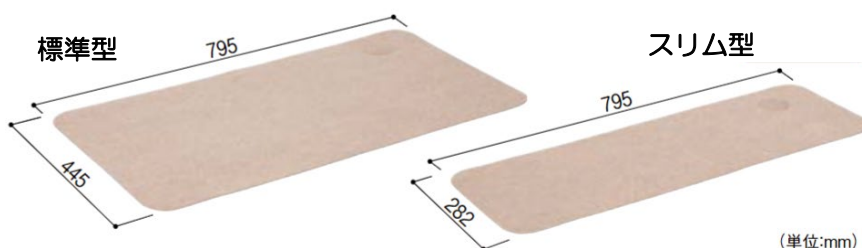

たよレールSOTOE
ベースマットS標準型
品番：BZKO-02
TAIS/O1265-000299

たよレールSOTOE
ベースマットSスリム型
品番：BZKO-03
TAIS/O1265-000300