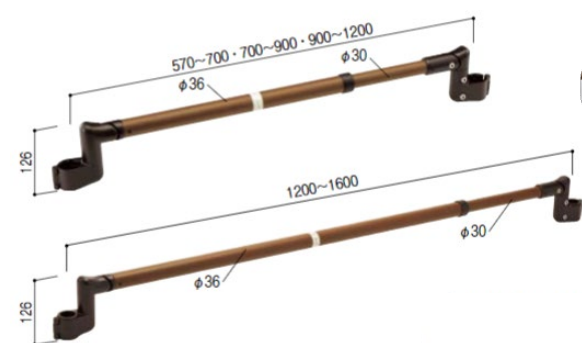

たよレールSOTOE片手すり
 品番：BZK-01（標準型）
 TAIS/O1265-000248
 ベース：幅450×長さ800mm
 手すり：幅338mm
 高さ：750・800・850
 900mm（4段階）
 質量：17.8kg

たよレールSOTOE片手すり
 品番：BZK-03（スリム型）
 TAIS/O1265-000259
 ベース：幅290×長さ800mm
 手すり：幅178mm
 高さ：750・800・850
 900mm（4段階）
 質量：14.7kg

※スリム型は単体で使用できません。

たよレールSOTOE両手すり
 品番：BZK-02（標準型）
 TAIS/O1265-000251
 ベース：幅450×長さ800mm
 手すり：幅338mm
 高さ：750・800・850
 900mm（4段階）
 質量：20.6kg

たよレールSOTOE両手すり
 品番：BZK-04（スリム型）
 TAIS/O1265-000261
 ベース：幅290×長さ800mm
 手すり：幅178mm
 高さ：750・800・850
 900mm（4段階）
 質量：17.1kg

※スリム型は単体で使用できません。

たよレールSOTOE用連続手すり わたレールEX

- たよレールSOTOEを連結できます。
- 上下方向に45度まで調整可能。
- 伸縮式で長さの調整ができます。
- 段差のあるところにも設置できます。
- 手すり部は抗菌仕様です。

品番	手すりピッチ	TAIS
BZW-7057EK	570~700mm	01265-000255
BZW-9070EK	700~900mm	
BZW-1290EK	900~1200mm	01265-000303
BZW-1612EK	1200~1600mm	