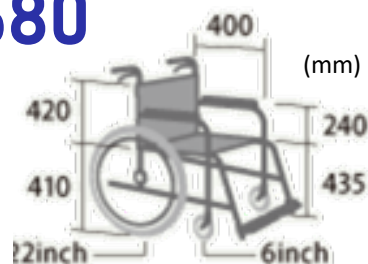

BAL-R series

Wheel Chair
MiKi

ウイング・スイングアウト車いす

シートカラー
ブルー (A-2)
ナイロン

BAL-R3 (自走式)

TAIS : 00122-000680

重量 : 13.9kg

BAL-R4 (介助式)

TAIS : 00122-000681

重量 : 12.3kg

ウイング スイング サーボ 背折れ ワンタッチ ハイポリマー
アウト プレーキ ジョイント キャスタ タイヤ