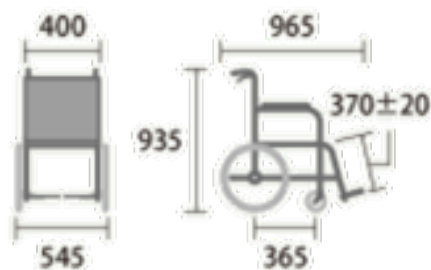

BAL-R series

Wheel Chair
MiKi

ウイング・スイングアウト車いす

シートカラー
ブルー (A-2)
ナイロン

BAL-R3 (自走式)

TAIS : 00122-000680

重量 : 13.9kg

BAL-R4 (介助式)

TAIS : 00122-000681

重量 : 12.3kg

ウイング スイング サーボ 背折れ ワンタッチ ハイポリマー
アウト プレーキ ジョイント キャスタ タイヤ