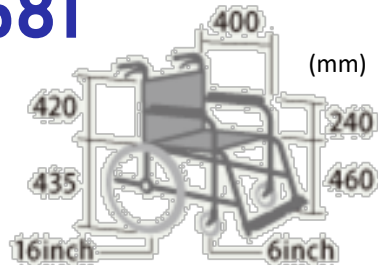

BAL-R series

Wheel Chair
MiKi

ウイング・スイングアウト車いす

シートカラー
ブルー (A-2)
ナイロン

BAL-R3 (自走式)

TAIS : 00122-000680

重量 : 13.9kg

BAL-R4 (介助式)

TAIS : 00122-000681

重量 : 12.3kg

ウイング スイング サーボ 背折れ ワンタッチ ハイポリマー
アウト プレーキ ジョイント キャスタ タイヤ