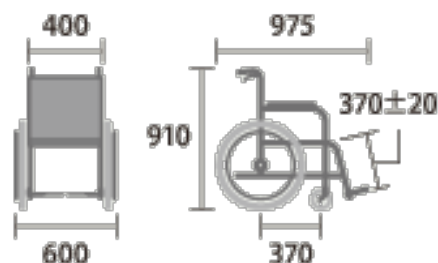

BAL-R series

Wheel Chair
MiKi

ウイング・スイングアウト車いす

シートカラー
ブルー (A-2)
ナイロン

BAL-R3 (自走式)

TAIS : 00122-000680

重量 : 13.9kg

BAL-R4 (介助式)

TAIS : 00122-000681

重量 : 12.3kg

ウイング スイング サーボ 背折れ ワンタッチ ハイポリマー
アウト プレーキ ジョイント キャスタ タイヤ