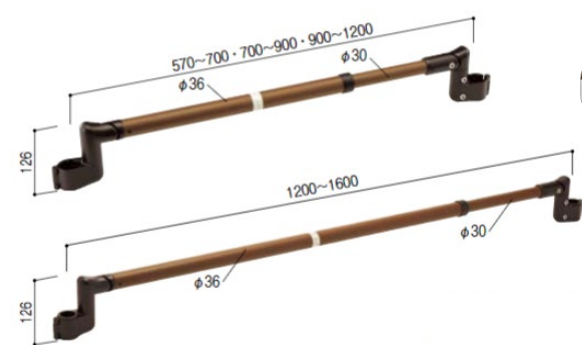

たよレールシリーズSOTOE

たよレールSOTOE片手すり
 品番：BZK-01（標準型）
 TAIS/O1265-000248
 ベース：幅450×長さ800mm
 手すり：幅338mm
 高さ：750・800・850
 900mm（4段階）
 質量：17.8kg

たよレールSOTOE片手すり
 品番：BZK-03（スリム型）
 TAIS/O1265-000259
 ベース：幅290×長さ800mm
 手すり：幅178mm
 高さ：750・800・850
 900mm（4段階）
 質量：14.7kg

※スリム型は単体で使用できません。

たよレールSOTOE両手すり
 品番：BZK-02（標準型）
 TAIS/O1265-000251
 ベース：幅450×長さ800mm
 手すり：幅338mm
 高さ：750・800・850
 900mm（4段階）
 質量：20.6kg

たよレールSOTOE両手すり
 品番：BZK-04（スリム型）
 TAIS/O1265-000261
 ベース：幅290×長さ800mm
 手すり：幅178mm
 高さ：750・800・850
 900mm（4段階）
 質量：17.1kg

※スリム型は単体で使用できません。

たよレールSOTOE用連続手すり わたレールEX

- たよレールSOTOEを連結できます。
- 上下方向に45度まで調整可能。
- 伸縮式で長さの調整ができます。
- 段差のあるところにも設置できます。
- 手すり部は抗菌仕様です。

品番	手すりピッチ	TAIS
BZW-7057EK	570~700mm	01265-000255
BZW-9070EK	700~900mm	
BZW-1290EK	900~1200mm	
BZW-1612EK	1200~1600mm	01265-000303