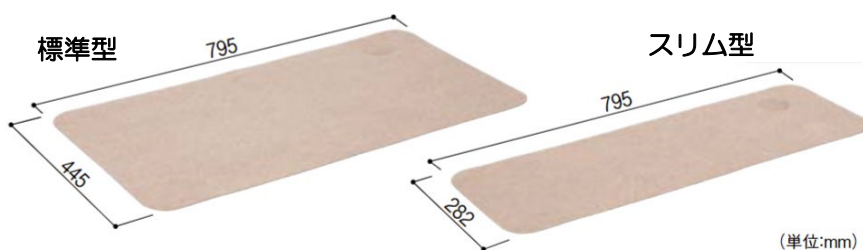

たよレールSOTOE
ベースマットS標準型
品番：BZKO-02
TAIS/O1265-000299

たよレールSOTOE
ベースマットSスリム型
品番：BZKO-03
TAIS/O1265-000300