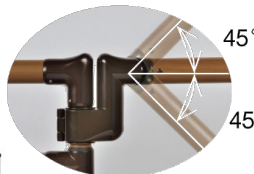

※スリム型は単体で使用できません。

たよレールSOTOE両手すり
 品番：BZK-02（標準型）
 TAIS/O1265-000251
 ベース：幅450×長さ800mm
 手すり：幅338mm
 高さ：750・800・850
 900mm（4段階）
 質量：20.6kg

たよレールSOTOE両手すり
 品番：BZK-04（スリム型）
 TAIS/O1265-000261
 ベース：幅290×長さ800mm
 手すり：幅178mm
 高さ：750・800・850
 900mm（4段階）
 質量：17.1kg

※スリム型は単体で使用できません。

たよレールSOTOE用連続手すり わたレールEX

- たよレールSOTOEを連結できます。
- 上下方向に45度まで調整可能。
- 伸縮式で長さの調整ができます。
- 段差のあるところにも設置できます。
- 手すり部は抗菌仕様です。

品番	手すりピッチ	TAIS
BZW-7057EK	570~700mm	01265-000255
BZW-9070EK	700~900mm	
BZW-1290EK	900~1200mm	
BZW-1612EK	1200~1600mm	01265-000303