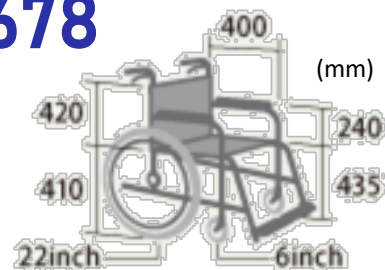

## スタンダード車いす

シートカラー  
ブルー (A-2)  
ナイロン

**BAL-R1 (自走式)**

**TAIS : 00122-000678**

重量 : 12.3kg

**BAL-R2 (介助式)**

**TAIS : 00122-000679**

重量 : 10.8kg