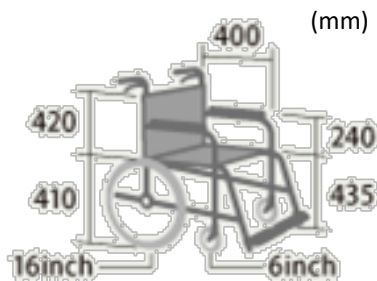

## スタンダード車いす

シートカラー  
ブルー (A-2)  
ナイロン

**BAL-R1 (自走式)**

**TAIS : 00122-000678**

重量 : 12.3kg

**BAL-R2 (介助式)**

**TAIS : 00122-000679**

重量 : 10.8kg