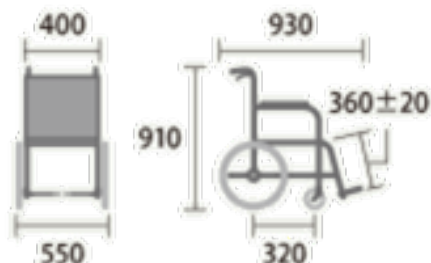

## スタンダード車いす

シートカラー  
ブルー (A-2)  
ナイロン

**BAL-R1 (自走式)**

**TAIS : 00122-000678**

重量 : 12.3kg

**BAL-R2 (介助式)**

**TAIS : 00122-000679**

重量 : 10.8kg