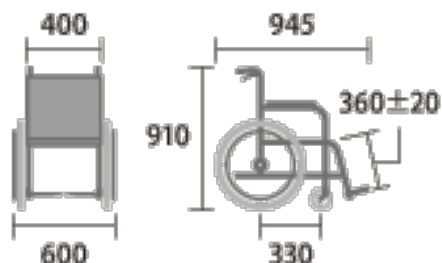

## スタンダード車いす

シートカラー  
ブルー (A-2)  
ナイロン

**BAL-R1 (自走式)**

**TAIS : 00122-000678**

重量 : 12.3kg

**BAL-R2 (介助式)**

**TAIS : 00122-000679**

重量 : 10.8kg