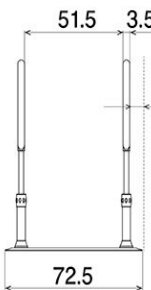

たさあっぷ® サムリング

マットカラー
ダークグレー

サムリング CKM-02

単位:cm 品番:CKM-02 SET DGR
TAIS:00055-000303
ベース:幅50.5×長さ72.5cm
手すり:幅38.5cm
高さ:80・85・90cm
質量:17.5kg

●運びやすいベース

ポイント
簡単な組立と高さ調整

●工具レスで組立簡単

●高さ調整も部品の位置を変えるだけ

取っ手穴

設置時のうれしいポイント

サムリング CKM-04

単位:cm 品番:CKM-04 SET DGR
TAIS:00055-000315
ベース:幅50.5×長さ72.5cm
手すり:幅65.0cm
高さ:80・85・90cm
質量:18.0kg

サムリング CKM-02W

単位:cm 品番:CKM-02W SET DGR
TAIS:00055-000309
ベース:幅50.5×長さ72.5cm
手すり:幅38.5cm
高さ:80・85・90cm
質量:22.0kg

サムリング ベッドでとまるくん

品番:CKM-CK
質量:670g