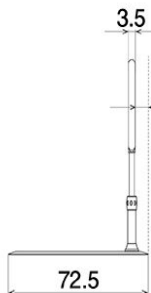

たさあっぷ® サムリング

マットカラー
ダークグレー

サムリング CKM-02

単位:cm 品番:CKM-02 SET DGR
TAIS:00055-000303
ベース:幅50.5×長さ72.5cm
手すり:幅38.5cm
高さ:80・85・90cm
質量:17.5kg

●運びやすいベース

ポイント
簡単な組立と高さ調整

●工具レスで組立簡単

●高さ調整も部品の位置を変えるだけ

取っ手穴

設置時のうれしいポイント

サムリング CKM-04

単位:cm 品番:CKM-04 SET DGR
TAIS:00055-000315
ベース:幅50.5×長さ72.5cm
手すり:幅65.0cm
高さ:80・85・90cm
質量:18.0kg

サムリング CKM-02W

単位:cm 品番:CKM-02W SET DGR
TAIS:00055-000309
ベース:幅50.5×長さ72.5cm
手すり:幅38.5cm
高さ:80・85・90cm
質量:22.0kg