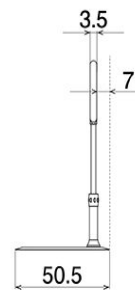

たさあっぷ® サムリング

マットカラー
ダークグレー

サムリング CKM-02

単位:cm 品番:CKM-02 SET DGR
TAIS:00055-000303
ベース:幅50.5×長さ72.5cm
手すり:幅38.5cm
高さ:80・85・90cm
質量:17.5kg

●運びやすいベース

ポイント
簡単な組立と高さ調整

●工具レスで組立簡単

●高さ調整も部品の位置を変えるだけ

取っ手穴

設置時のうれしいポイント

サムリング CKM-04

単位:cm 品番:CKM-04 SET DGR
TAIS:00055-000315
ベース:幅50.5×長さ72.5cm
手すり:幅65.0cm
高さ:80・85・90cm
質量:18.0kg

サムリング CKM-02W

単位:cm 品番:CKM-02W SET DGR
TAIS:00055-000309
ベース:幅50.5×長さ72.5cm
手すり:幅38.5cm
高さ:80・85・90cm
質量:22.0kg