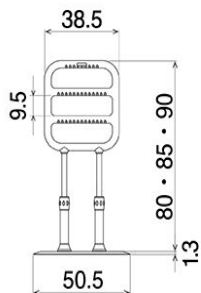

たさあっぷ® サムリング

マットカラー
ダークグレー

サムリング CKM-02

単位:cm 品番:CKM-02 SET DGR
TAIS:00055-000303
ベース:幅50.5×長さ72.5cm
手すり:幅38.5cm
高さ:80・85・90cm
質量:17.5kg

●運びやすいベース

ポイント
簡単な組立と高さ調整

●工具レスで組立簡単

●高さ調整も部品の位置を変えるだけ

取っ手穴

設置時のうれしいポイント

サムリング CKM-04

単位:cm 品番:CKM-04 SET DGR
TAIS:00055-000315
ベース:幅50.5×長さ72.5cm
手すり:幅65.0cm
高さ:80・85・90cm
質量:18.0kg

サムリング CKM-02W

単位:cm 品番:CKM-02W SET DGR
TAIS:00055-000309
ベース:幅50.5×長さ72.5cm
手すり:幅38.5cm
高さ:80・85・90cm
質量:22.0kg

サムリング ベッドでとまるくん

品番:CKM-CK
質量:670g