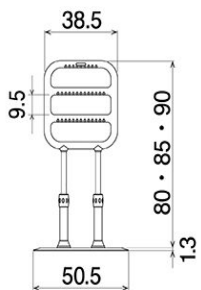

たさあっぷ® サムリング

マットカラー
ダークグレー

サムリング CKM-02

単位:cm 品番:CKM-02 SET DGR
TAIS:00055-000303
ベース:幅50.5×長さ72.5cm
手すり:幅38.5cm
高さ:80・85・90cm
質量:17.5kg

●運びやすいベース

ポイント
簡単な組立と高さ調整

●工具レスで組立簡単

●高さ調整も部品の位置を変えるだけ

取っ手穴

設置時のうれしいポイント

サムリング CKM-04

単位:cm 品番:CKM-04 SET DGR
TAIS:00055-000315
ベース:幅50.5×長さ72.5cm
手すり:幅65.0cm
高さ:80・85・90cm
質量:18.0kg

サムリング CKM-02W

単位:cm 品番:CKM-02W SET DGR
TAIS:00055-000309
ベース:幅50.5×長さ72.5cm
手すり:幅38.5cm
高さ:80・85・90cm
質量:22.0kg

サムリング ベッドでとまるくん

品番:CKM-CK
質量:670g