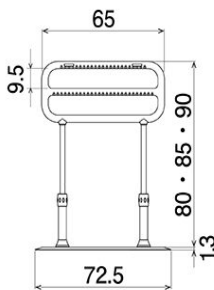

たさあっぷ® サムリング

マットカラー
ダークグレー

サムリング CKM-02

単位:cm 品番:CKM-02 SET DGR
TAIS:00055-000303
ベース:幅50.5×長さ72.5cm
手すり:幅38.5cm
高さ:80・85・90cm
質量:17.5kg

●運びやすいベース

ポイント
簡単な組立と高さ調整

●工具レスで組立簡単

●高さ調整も部品の位置を変えるだけ

取っ手穴

設置時のうれしいポイント

サムリング CKM-04

単位:cm 品番:CKM-04 SET DGR
TAIS:00055-000315
ベース:幅50.5×長さ72.5cm
手すり:幅65.0cm
高さ:80・85・90cm
質量:18.0kg

サムリング CKM-02W

単位:cm 品番:CKM-02W SET DGR
TAIS:00055-000309
ベース:幅50.5×長さ72.5cm
手すり:幅38.5cm
高さ:80・85・90cm
質量:22.0kg

サムリング ベッドでとまるくん

品番:CKM-CK
質量:670g