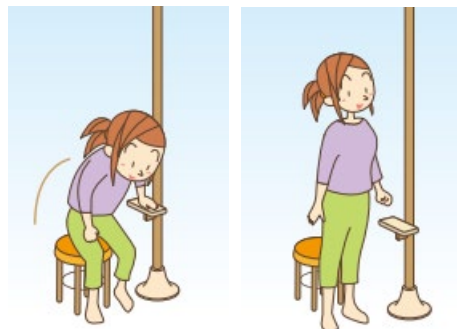

丸ベース

Tベース

伸縮ロックレバー

専用垂直器
Wロック機能

垂直器が収納でき
W ストッパー機能

垂直器は可動・取り
外しもできます。

ロック部アームにストッパー
で固定します。

商品名	型式	TAIS
ベースポジBPZ 丸ベース レギュラー	BPZ-100-10	00254-000410
ベースポジBPZ 丸ベース ショート	BPZ-100-20	00254-000412
ベースポジBPZ Tベース レギュラー	BPZ-100-50	00254-000416
ベースポジBPZ Tベース ショート	BPZ-100-60	00254-000418
ベースポジBPZ 丸ベース レギュラー 耐水	BPZ-100-80	00254-000422
ベースポジBPZ 丸ベース ショート 耐水	BPZ-100-81	00254-000423

ツイン手すり W+W
品番：BPZ-310
TAIS/00254-000432

ツイン手すり W+D
品番：BPZ-300
TAIS/00254-000425

立位保持や丸型・角型等の使用時に
カバーを肩に当てる事で回転動作が
容易になります。

プッシュ手すり
品番：BPZ-400
TAIS/00254-000439

クッションカバー
品番：BPE-300-25