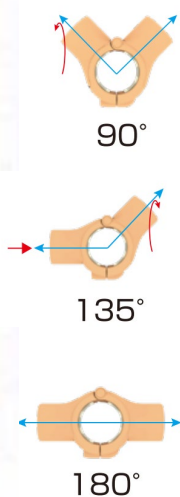

丸ベース

Tベース

伸縮ロックレバー

専用垂直器
Wロック機能

垂直器が収納でき
W ストッパー機能

垂直器は可動・取り
外しもできます。

ロック部アームにストッパー
で固定します。

商品名	型式	TAIS
ベースポジBPZ 丸ベース レギュラー	BPZ-100-10	00254-000410
ベースポジBPZ 丸ベース ショート	BPZ-100-20	00254-000412
ベースポジBPZ Tベース レギュラー	BPZ-100-50	00254-000416
ベースポジBPZ Tベース ショート	BPZ-100-60	00254-000418
ベースポジBPZ 丸ベース レギュラー 耐水	BPZ-100-80	00254-000422
ベースポジBPZ 丸ベース ショート 耐水	BPZ-100-81	00254-000423

ツイン手すり W+W
品番：BPZ-310
TAIS/00254-000432

ツイン手すり W+D
品番：BPZ-300
TAIS/00254-000425

立位保持や丸型・角型等の使用時に
カバーを肩に当てる事で回転動作が
容易になります。

プッシュ手すり
品番：BPZ-400
TAIS/00254-000439

クッションカバー
品番：BPE-300-25