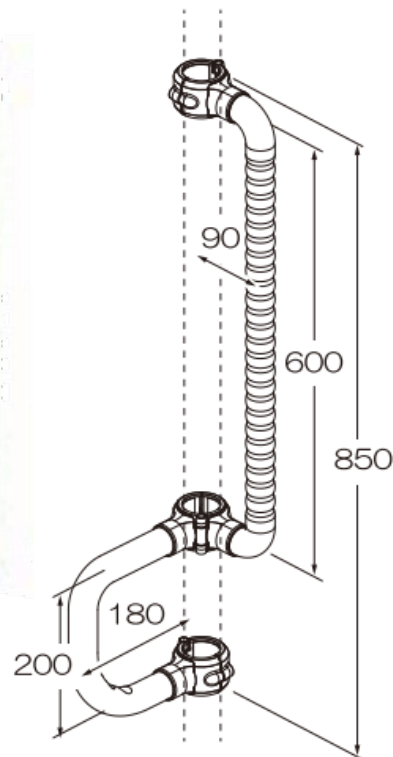

丸ベース

Tベース

伸縮ロックレバー

専用垂直器
Wロック機能

垂直器が収納でき
W ストッパー機能

垂直器は可動・取り
外しもできます。

ロック部アームにストッパー
で固定します。

商品名	型式	TAIS
ベースポジBPZ 丸ベース レギュラー	BPZ-100-10	00254-000410
ベースポジBPZ 丸ベース ショート	BPZ-100-20	00254-000412
ベースポジBPZ Tベース レギュラー	BPZ-100-50	00254-000416
ベースポジBPZ Tベース ショート	BPZ-100-60	00254-000418
ベースポジBPZ 丸ベース レギュラー 耐水	BPZ-100-80	00254-000422
ベースポジBPZ 丸ベース ショート 耐水	BPZ-100-81	00254-000423

ツイン手すり W+W
品番：BPZ-310
TAIS/00254-000432

ツイン手すり W+D
品番：BPZ-300
TAIS/00254-000425

立位保持や丸型・角型等の使用時に
カバーを肩に当てる事で回転動作が
容易になります。

プッシュ手すり
品番：BPZ-400
TAIS/00254-000439

クッションカバー
品番：BPE-300-25