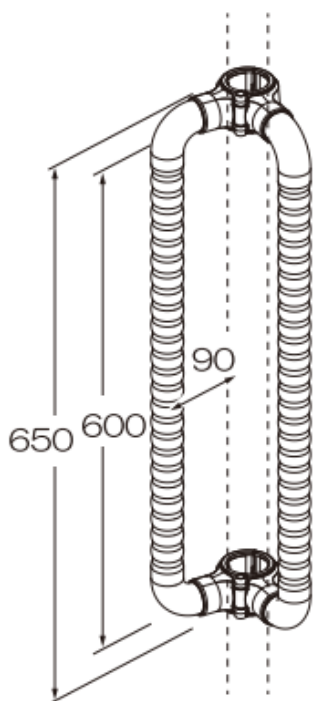

丸ベース

Tベース

伸縮ロックレバー

専用垂直器
Wロック機能

垂直器が収納でき
W ストッパー機能

垂直器は可動・取り
外しもできます。

ロック部アームにストッパー
で固定します。

商品名	型式	TAIS
ベースポジBPZ 丸ベース レギュラー	BPZ-100-10	00254-000410
ベースポジBPZ 丸ベース ショート	BPZ-100-20	00254-000412
ベースポジBPZ Tベース レギュラー	BPZ-100-50	00254-000416
ベースポジBPZ Tベース ショート	BPZ-100-60	00254-000418
ベースポジBPZ 丸ベース レギュラー 耐水	BPZ-100-80	00254-000422
ベースポジBPZ 丸ベース ショート 耐水	BPZ-100-81	00254-000423

ツイン手すり W+W
品番：BPZ-310
TAIS/00254-000432

ツイン手すり W+D
品番：BPZ-300
TAIS/00254-000425

立位保持や丸型・角型等の使用時に
カバーを肩に当てる事で回転動作が
容易になります。

プッシュ手すり
品番：BPZ-400
TAIS/00254-000439

クッションカバー
品番：BPE-300-25