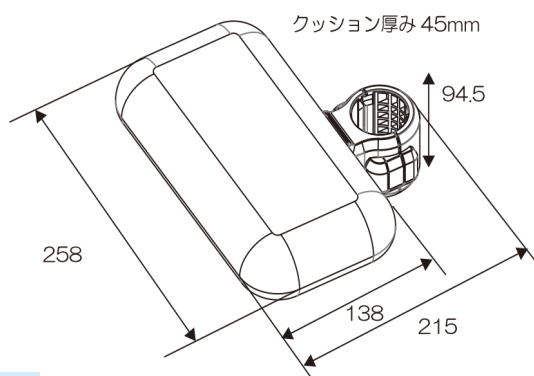

丸ベース

Tベース

伸縮ロックレバー

専用垂直器
Wロック機能

垂直器が収納でき
W ストッパー機能

垂直器は可動・取り
外しもできます。

ロック部アームにストッパー
で固定します。

商品名	型式	TAIS
ベースポジBPZ 丸ベース レギュラー	BPZ-100-10	00254-000410
ベースポジBPZ 丸ベース ショート	BPZ-100-20	00254-000412
ベースポジBPZ Tベース レギュラー	BPZ-100-50	00254-000416
ベースポジBPZ Tベース ショート	BPZ-100-60	00254-000418
ベースポジBPZ 丸ベース レギュラー 耐水	BPZ-100-80	00254-000422
ベースポジBPZ 丸ベース ショート 耐水	BPZ-100-81	00254-000423

ツイン手すり W+W
品番：BPZ-310
TAIS/00254-000432

ツイン手すり W+D
品番：BPZ-300
TAIS/00254-000425

立位保持や丸型・角型等の使用時に
カバーを肩に当てる事で回転動作が
容易になります。

プッシュ手すり
品番：BPZ-400
TAIS/00254-000439

クッションカバー
品番：BPE-300-25