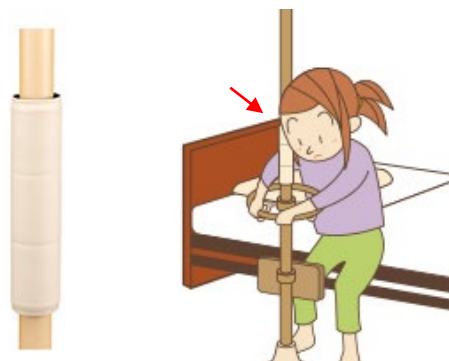

丸ベース

Tベース

伸縮ロックレバー

専用垂直器
Wロック機能

垂直器が収納でき
W ストッパー機能

垂直器は可動・取り
外しもできます。

ロック部アームにストッパー
で固定します。

商品名	型式	TAIS
ベースポジBPZ 丸ベース レギュラー	BPZ-100-10	00254-000410
ベースポジBPZ 丸ベース ショート	BPZ-100-20	00254-000412
ベースポジBPZ Tベース レギュラー	BPZ-100-50	00254-000416
ベースポジBPZ Tベース ショート	BPZ-100-60	00254-000418
ベースポジBPZ 丸ベース レギュラー 耐水	BPZ-100-80	00254-000422
ベースポジBPZ 丸ベース ショート 耐水	BPZ-100-81	00254-000423

ツイン手すり W+W
品番：BPZ-310
TAIS/00254-000432

ツイン手すり W+D
品番：BPZ-300
TAIS/00254-000425

立位保持や丸型・角型等の使用時に
カバーを肩に当てる事で回転動作が
容易になります。

プッシュ手すり
品番：BPZ-400
TAIS/00254-000439

クッションカバー
品番：BPE-300-25