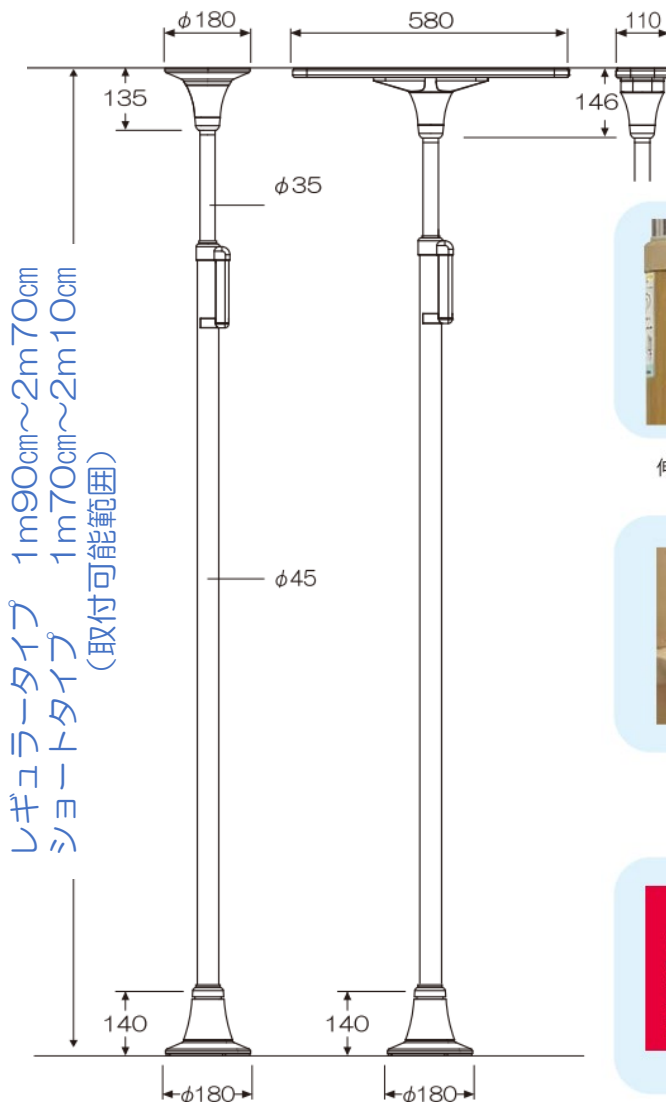

丸ベース

Tベース

伸縮ロックレバー

専用垂直器
Wロック機能

垂直器が収納でき
W ストッパー機能

垂直器は可動・取り
外しもできます。

ロック部アームにストッパー
で固定します。

商品名	型式	TAIS
ベースポジBPZ 丸ベース レギュラー	BPZ-100-10	00254-000410
ベースポジBPZ 丸ベース ショート	BPZ-100-20	00254-000412
ベースポジBPZ Tベース レギュラー	BPZ-100-50	00254-000416
ベースポジBPZ Tベース ショート	BPZ-100-60	00254-000418
ベースポジBPZ 丸ベース レギュラー 耐水	BPZ-100-80	00254-000422
ベースポジBPZ 丸ベース ショート 耐水	BPZ-100-81	00254-000423

ツイン手すり W+W
品番：BPZ-310
TAIS/00254-000432

ツイン手すり W+D
品番：BPZ-300
TAIS/00254-000425

立位保持や丸型・角型等の使用時に
カバーを肩に当てる事で回転動作が
容易になります。

プッシュ手すり
品番：BPZ-400
TAIS/00254-000439

クッションカバー
品番：BPE-300-25