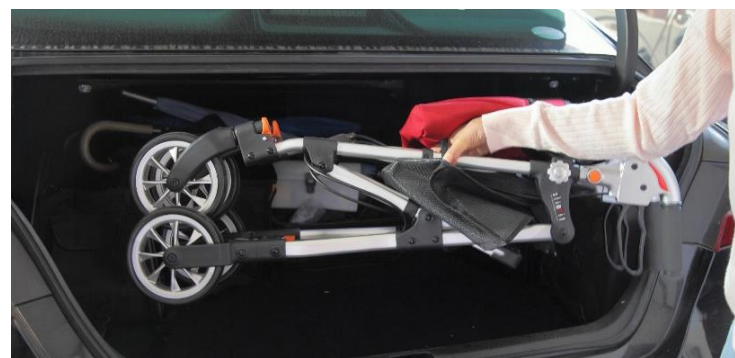

slimfit  
product design by uber

Uber ユーバ産業  
スリムフィット  
スタンダードサイズ

片方レバーで両輪ブレーキ動作 駐車ブレーキも同様

最大使用者体重：80kg

カラー：ネイビー

重量：4.0kg

2way

ハンドル部のボタン  
を両方向からつまんで180°回転させて  
リーチハンドルに

通常ハンドルグリップ

リーチハンドル

軽量・コンパクト

後方メッシュバッグ7.5L

前輪2Way構造

直進専用と  
360°回転に  
簡単に切替  
できます。

スリムフィット

スタンダードタイプ