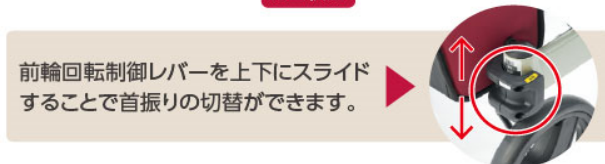

## 誰でも使える、調節幅の広いハンドル

製品はコンパクトなまま、ハンドルの高さは74~96.5cm (10段階設定)まで調節できます。1台で幅広い方にお勧めできます。

身長145~185cm (目安)の方まで対応

## どこでも使える、3WAYキャスター

利用者の歩行能力や路面の状況に応じて、**タイヤの首振り設定が3種類**から選べます。また歩行能力の変化によって設定しなおすことで、長く愛用して頂けます。

## 持ち上げやすい、楽らくグリップ

楽らくグリップを持つことで、歩行車の前輪が持ち上がり、段差の乗り越えや方向転換などが容易になります。

段差の乗り越え

方向転換

品名	歩行車 リトルターンII	
	部品名	材質
構成部材	座面	ポリエステル
	バッグ	ナイロン
	フレーム	アルミニウム
	ハンドルグリップ	エラストマー
	ハンドル・ホイール・ブレーキレバー・ブレーキ調節ネジ	ポリプロピレン
	タイヤ	EVA樹脂
商品サイズ	幅 48cm × 奥行 65cm × 高さ 74 ~ 96.5cm ハンドル高さ 74・76.5・79・81.5・84・86.5・89・91.5・94・96.5cm (10段階) 座面高さ 47cm	
商品重量	約 6.9kg	
バッグ容量	約 12 L (載荷重: 6kg 未満)	