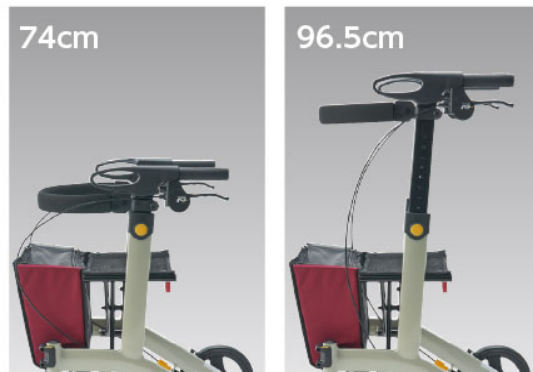

## 誰でも使える、調節幅の広いハンドル

製品はコンパクトなまま、ハンドルの高さは74~96.5cm (10段階設定)まで調節できます。1台で幅広い方にお勧めできます。

身長145~185cm (目安)の方まで対応

## どこでも使える、3WAYキャスター

利用者の歩行能力や路面の状況に応じて、**タイヤの首振り設定が3種類**から選べます。また歩行能力の変化によって設定しなおすことで、長く愛用して頂けます。

## 持ち上げやすい、楽らくグリップ

楽らくグリップを持つことで、歩行車の前輪が持ち上がり、段差の乗り越えや方向転換などが容易になります。

段差の乗り越え

方向転換

品名	歩行車 リトルターンII	
	部品名	材質
構成部材	座面	ポリエステル
	バッグ	ナイロン
	フレーム	アルミニウム
	ハンドルグリップ	エラストマー
	ハンドル・ホイール・ブレーキレバー・ブレーキ調節ネジ	ポリプロピレン
	タイヤ	EVA樹脂
商品サイズ	幅 48cm × 奥行 65cm × 高さ 74 ~ 96.5cm ハンドル高さ 74・76.5・79・81.5・84・86.5・89・91.5・94・96.5cm (10段階) 座面高さ 47cm	
商品重量	約 6.9kg	
バッグ容量	約 12 L (載荷重: 6kg 未満)	